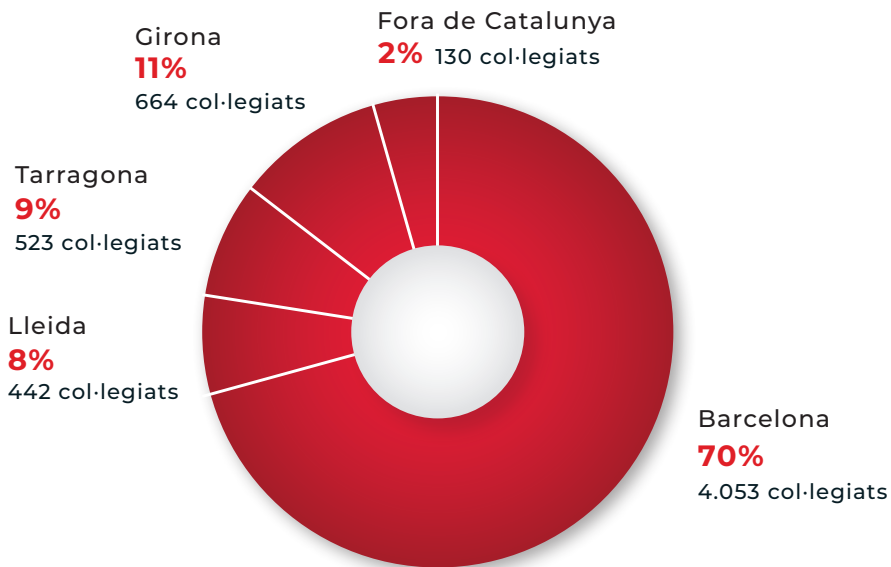

### LES I ELS COL·LEGIATS

Distribució d'altres per universitats 2023

“ L'INEFC de Barcelona segueix sent la universitat que més nous col·legiats aporta, seguit per l'INEFC de Lleida i la Universitat Blanquerna-Ramon Llull ”

Evolució del cens

“ El Col·legi el formen un total de 5.812 col·legiats/ades ”

Evolució d'altres

Distribució homes i dones

## Distribució geogràfica cens

**A la província de Barcelona hi ha el 70% del conjunt de col·legiats/ades**

**Els recent graduats suposen el 30% d'altres del 2023**