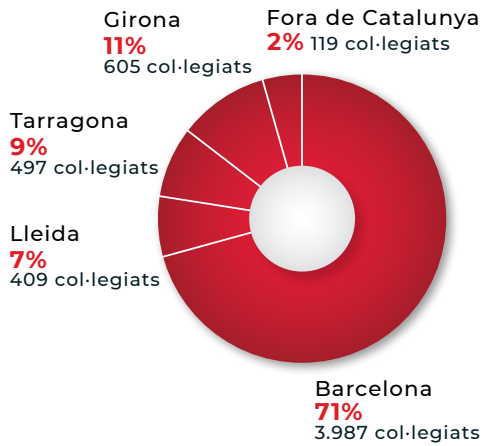

CAPTACIÓ DE COL·LEGIATS I ASSOCIATS

ELS COL·LEGIATS I LES COL·LEGIADES

Evolució del cens col·legial 2021

Distribució d'altres per universitats 2021

Evolució d'altres col·legials 2021

“ A causa de la situació d'instabilitat econòmica i laboral causada per la covid-19, el nombre d'altres col·legials ha disminuït un 6,6% ”

Distribució del cens col·legial 2021

Cens col·legial segons modalitat 2021

Distribució geogràfica cens col·legial 2021

Noves altes segons any de graduació 2021

Reinsercions durant el 2021

BAIXES

Evolució baixes 2018-2021