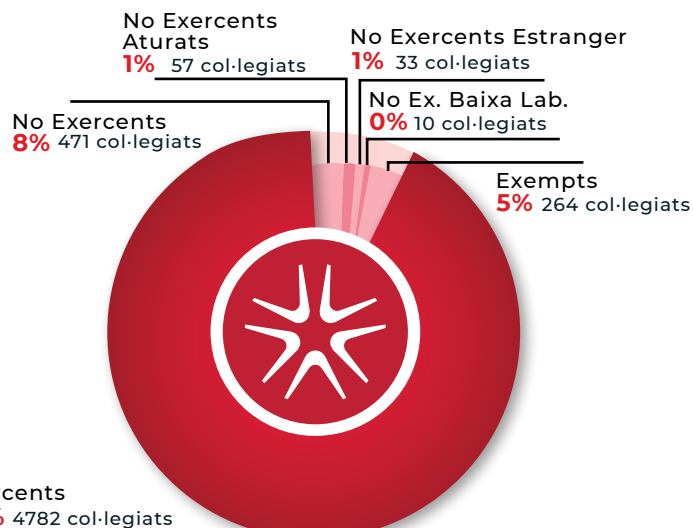

CAPTACIÓ DE COL·LEGIATS I ASSOCIATS

ELS COL·LEGIATS I LES COL·LEGIADES

Evolució del cens col·legial 2021

Distribució d'altres per universitats 2021

Evolució d'altres col·legials 2021

“ A causa de la situació d'instabilitat econòmica i laboral causada per la covid-19, el nombre d'altres col·legials ha disminuït un 6,6% ”

Distribució del cens col·legial 2021

Cens col·legial segons modalitat 2021

Distribució geogràfica cens col·legial 2021

Noves altes segons any de graduació 2021

Reinsercions durant el 2021

BAIXES

Evolució baixes 2018-2021