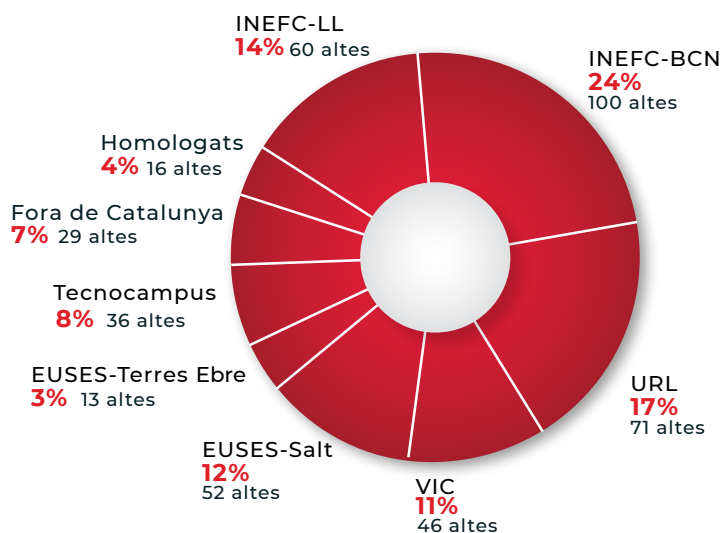

CAPTACIÓ DE COL·LEGIATS I ASSOCIATS

ELS COL·LEGIATS I LES COL·LEGIADES

Evolució del cens col·legial 2021

Distribució d'altres per universitats 2021

Evolució d'altres col·legials 2021

“ A causa de la situació d'instabilitat econòmica i laboral causada per la covid-19, el nombre d'altres col·legials ha disminuït un 6,6% ”

Distribució del cens col·legial 2021

Cens col·legial segons modalitat 2021

Distribució geogràfica cens col·legial 2021

Noves altes segons any de graduació 2021

Reinsercions durant el 2021

BAIXES

Evolució baixes 2018-2021