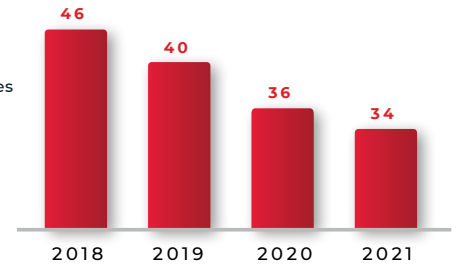

CAPTACIÓ DE COL·LEGIATS I ASSOCIATS

ELS COL·LEGIATS I LES COL·LEGIADES

Evolució del cens col·legial 2021

Distribució d'altres per universitats 2021

Evolució d'altres col·legials 2021

“ A causa de la situació d'instabilitat econòmica i laboral causada per la covid-19, el nombre d'altres col·legials ha disminuït un 6,6% ”

Distribució del cens col·legial 2021

Cens col·legial segons modalitat 2021

Distribució geogràfica cens col·legial 2021

Noves altes segons any de graduació 2021

Reinsercions durant el 2021

BAIXES

Evolució baixes 2018-2021

Evolució % rotació de les baixes

Defuncions:

Aquest 2021 tenim constància del traspàs dels companys col·legiats:

Dr. Oriol Marco Latres (col. 5319)
Joan Vidal Jorba (col. 12715)

JUBILATS

Evolució jubilacions i exempcions 2018-2021