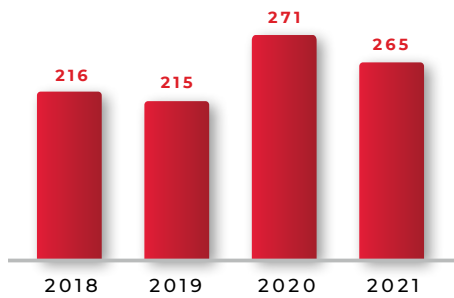

CAPTACIÓ DE COL·LEGIATS I ASSOCIATS

ELS COL·LEGIATS I LES COL·LEGIADES

Evolució del cens col·legial 2021

Distribució d'altres per universitats 2021

Evolució d'altres col·legials 2021

“ A causa de la situació d'instabilitat econòmica i laboral causada per la covid-19, el nombre d'altres col·legials ha disminuït un 6,6% ”

Distribució del cens col·legial 2021

Cens col·legial segons modalitat 2021

Distribució geogràfica cens col·legial 2021

Noves altes segons any de graduació 2021

Reinsercions durant el 2021

BAIXES

Evolució baixes 2018-2021

Evolució % rotació de les baixes

Defuncions:

Aquest 2021 tenim constància del traspàs dels companys col·legiats:

Dr. Oriol Marco Latres (col. 5319)
Joan Vidal Jorba (col. 12715)

JUBILATS

Evolució jubilacions i exempcions 2018-2021