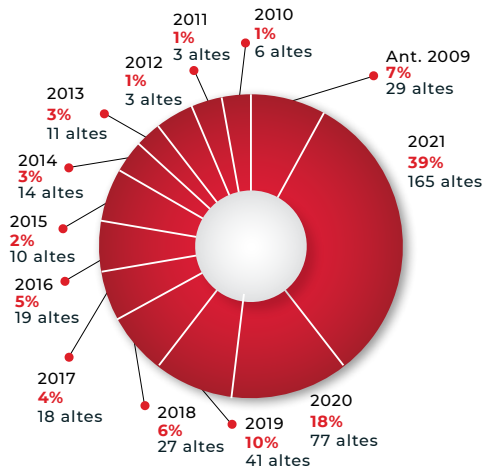

CAPTACIÓ DE COL·LEGIATS I ASSOCIATS

ELS COL·LEGIATS I LES COL·LEGIADES

Evolució del cens col·legial 2021

Distribució d'altres per universitats 2021

Evolució d'altres col·legials 2021

“ A causa de la situació d'instabilitat econòmica i laboral causada per la covid-19, el nombre d'altres col·legials ha disminuït un 6,6% ”

Distribució del cens col·legial 2021

Cens col·legial segons modalitat 2021

Distribució geogràfica cens col·legial 2021

Noves altes segons any de graduació 2021

Reinsercions durant el 2021

BAIXES

Evolució baixes 2018-2021

Evolució % rotació de les baixes

Defuncions:

Aquest 2021 tenim constància del traspàs dels companys col·legiats:

Dr. Oriol Marco Latres (col. 5319)
Joan Vidal Jorba (col. 12715)

JUBILATS

Evolució jubilacions i exempcions 2018-2021