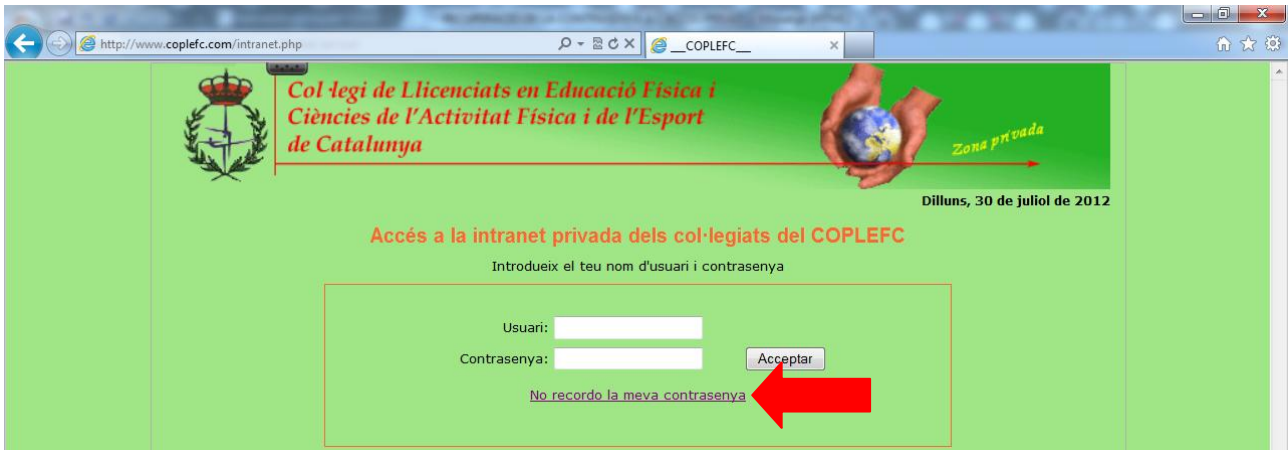

RECUPERACIO DE LES CONTRASENYES DE LA PART PRIVADA I CORREU ELECTRÒNIC DE LA WEB www.coplefc.cat

Emplena els quadres blancs amb les dades que et demana i clica **Acceptar**

Si no sabeu el numero de col·legiat el podeu cercar en el cercador que tenim al nostre web