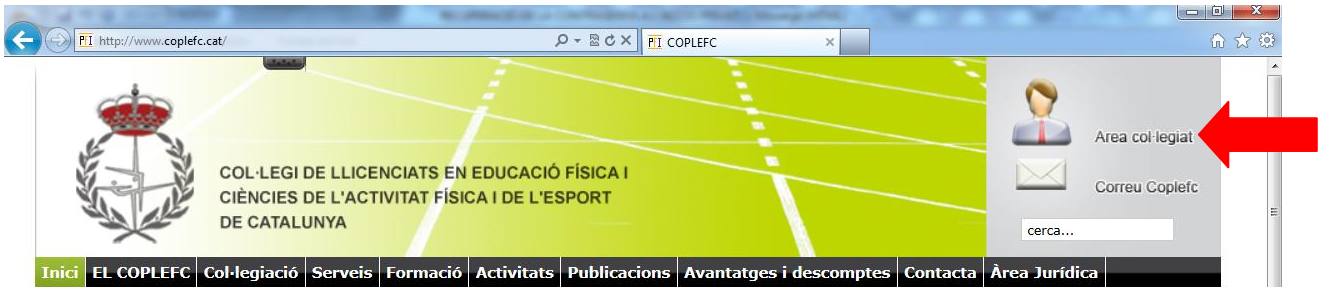

RECUPERACIO DE LES CONTRASENYES DE LA PART PRIVADA I CORREU ELECTRÒNIC DE LA WEB www.coplefc.cat

Emplena els quadres blancs amb les dades que et demana i clica **Acceptar**

Si no sabeu el numero de col·legiat el podeu cercar en el cercador que tenim al nostre web