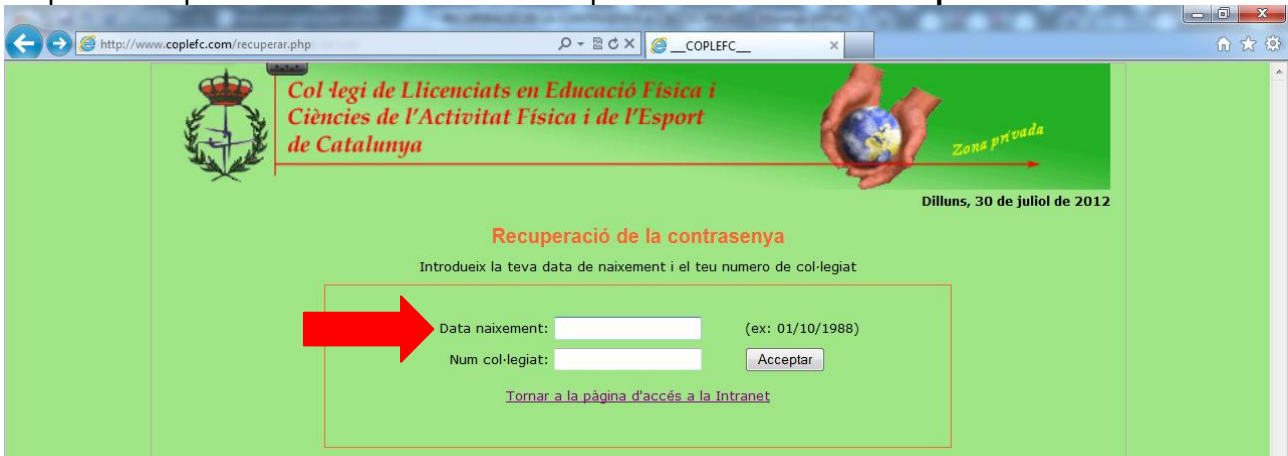

RECUPERACIO DE LES CONTRASENYES DE LA PART PRIVADA I CORREU ELECTRÒNIC DE LA WEB www.coplefc.cat

Emplena els quadres blancs amb les dades que et demana i clica **Acceptar**

Si no sabeu el numero de col·legiat el podeu cercar en el cercador que tenim al nostre web